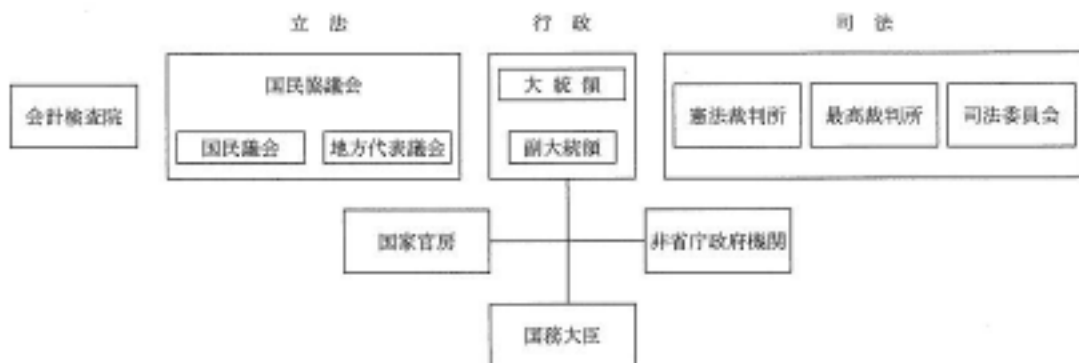

国家機構図

図表 A スハルト体制における国家機構図

出所：川村晃一・佐藤百合「ポスト民主化時代の苦悩の始まり」アジア経済研究所『アジア動向年報 2001 年版』、2001 年 p.408.より筆者作成。

図表 B 2005 年現在の国家機構図

出所：松井和久・佐藤百合「大統領直接選挙とユドヨノ政権の出帆」『アジア動向年報 2005 年版』アジア経済研究所、2005 年 p.428.より筆者作成。