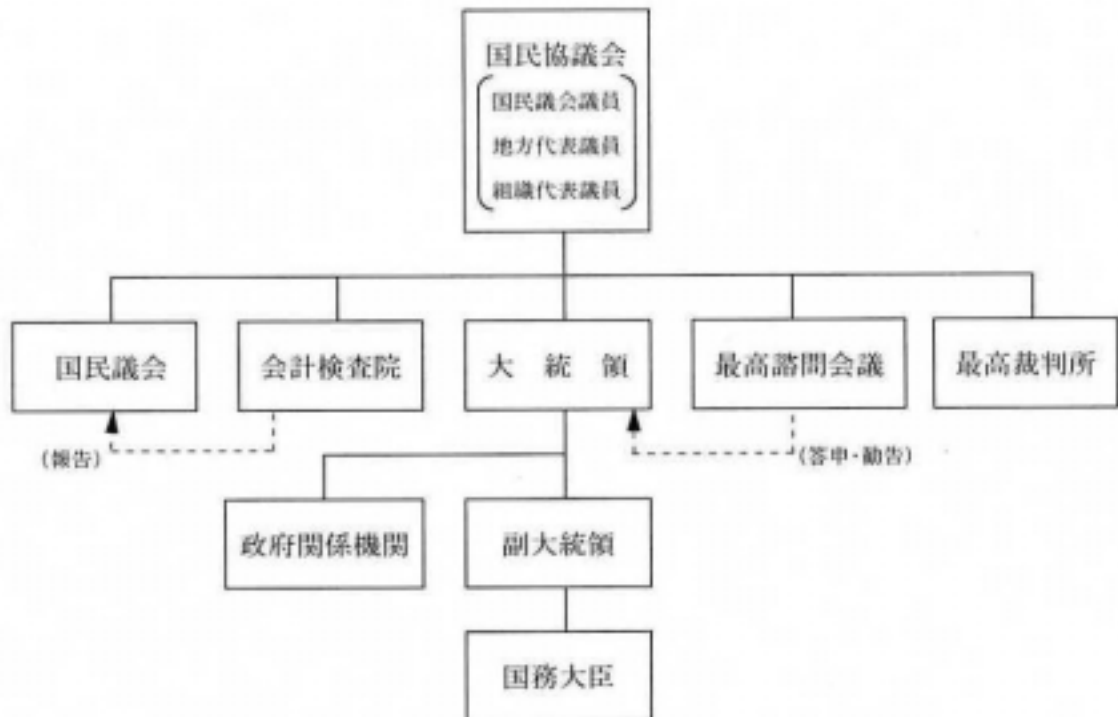

国家機構図

図表 A スハルト体制における国家機構図

出所：川村晃一・佐藤百合「ポスト民主化時代の苦悩の始まり」アジア経済研究所『アジア動向年報 2001 年版』、2001 年 p.408.より筆者作成。

図表 B 2005 年現在の国家機構図

出所：松井和久・佐藤百合「大統領直接選挙とユドヨノ政権の出帆」『アジア動向年報 2005 年版』アジア経済研究所、2005 年 p.428.より筆者作成。